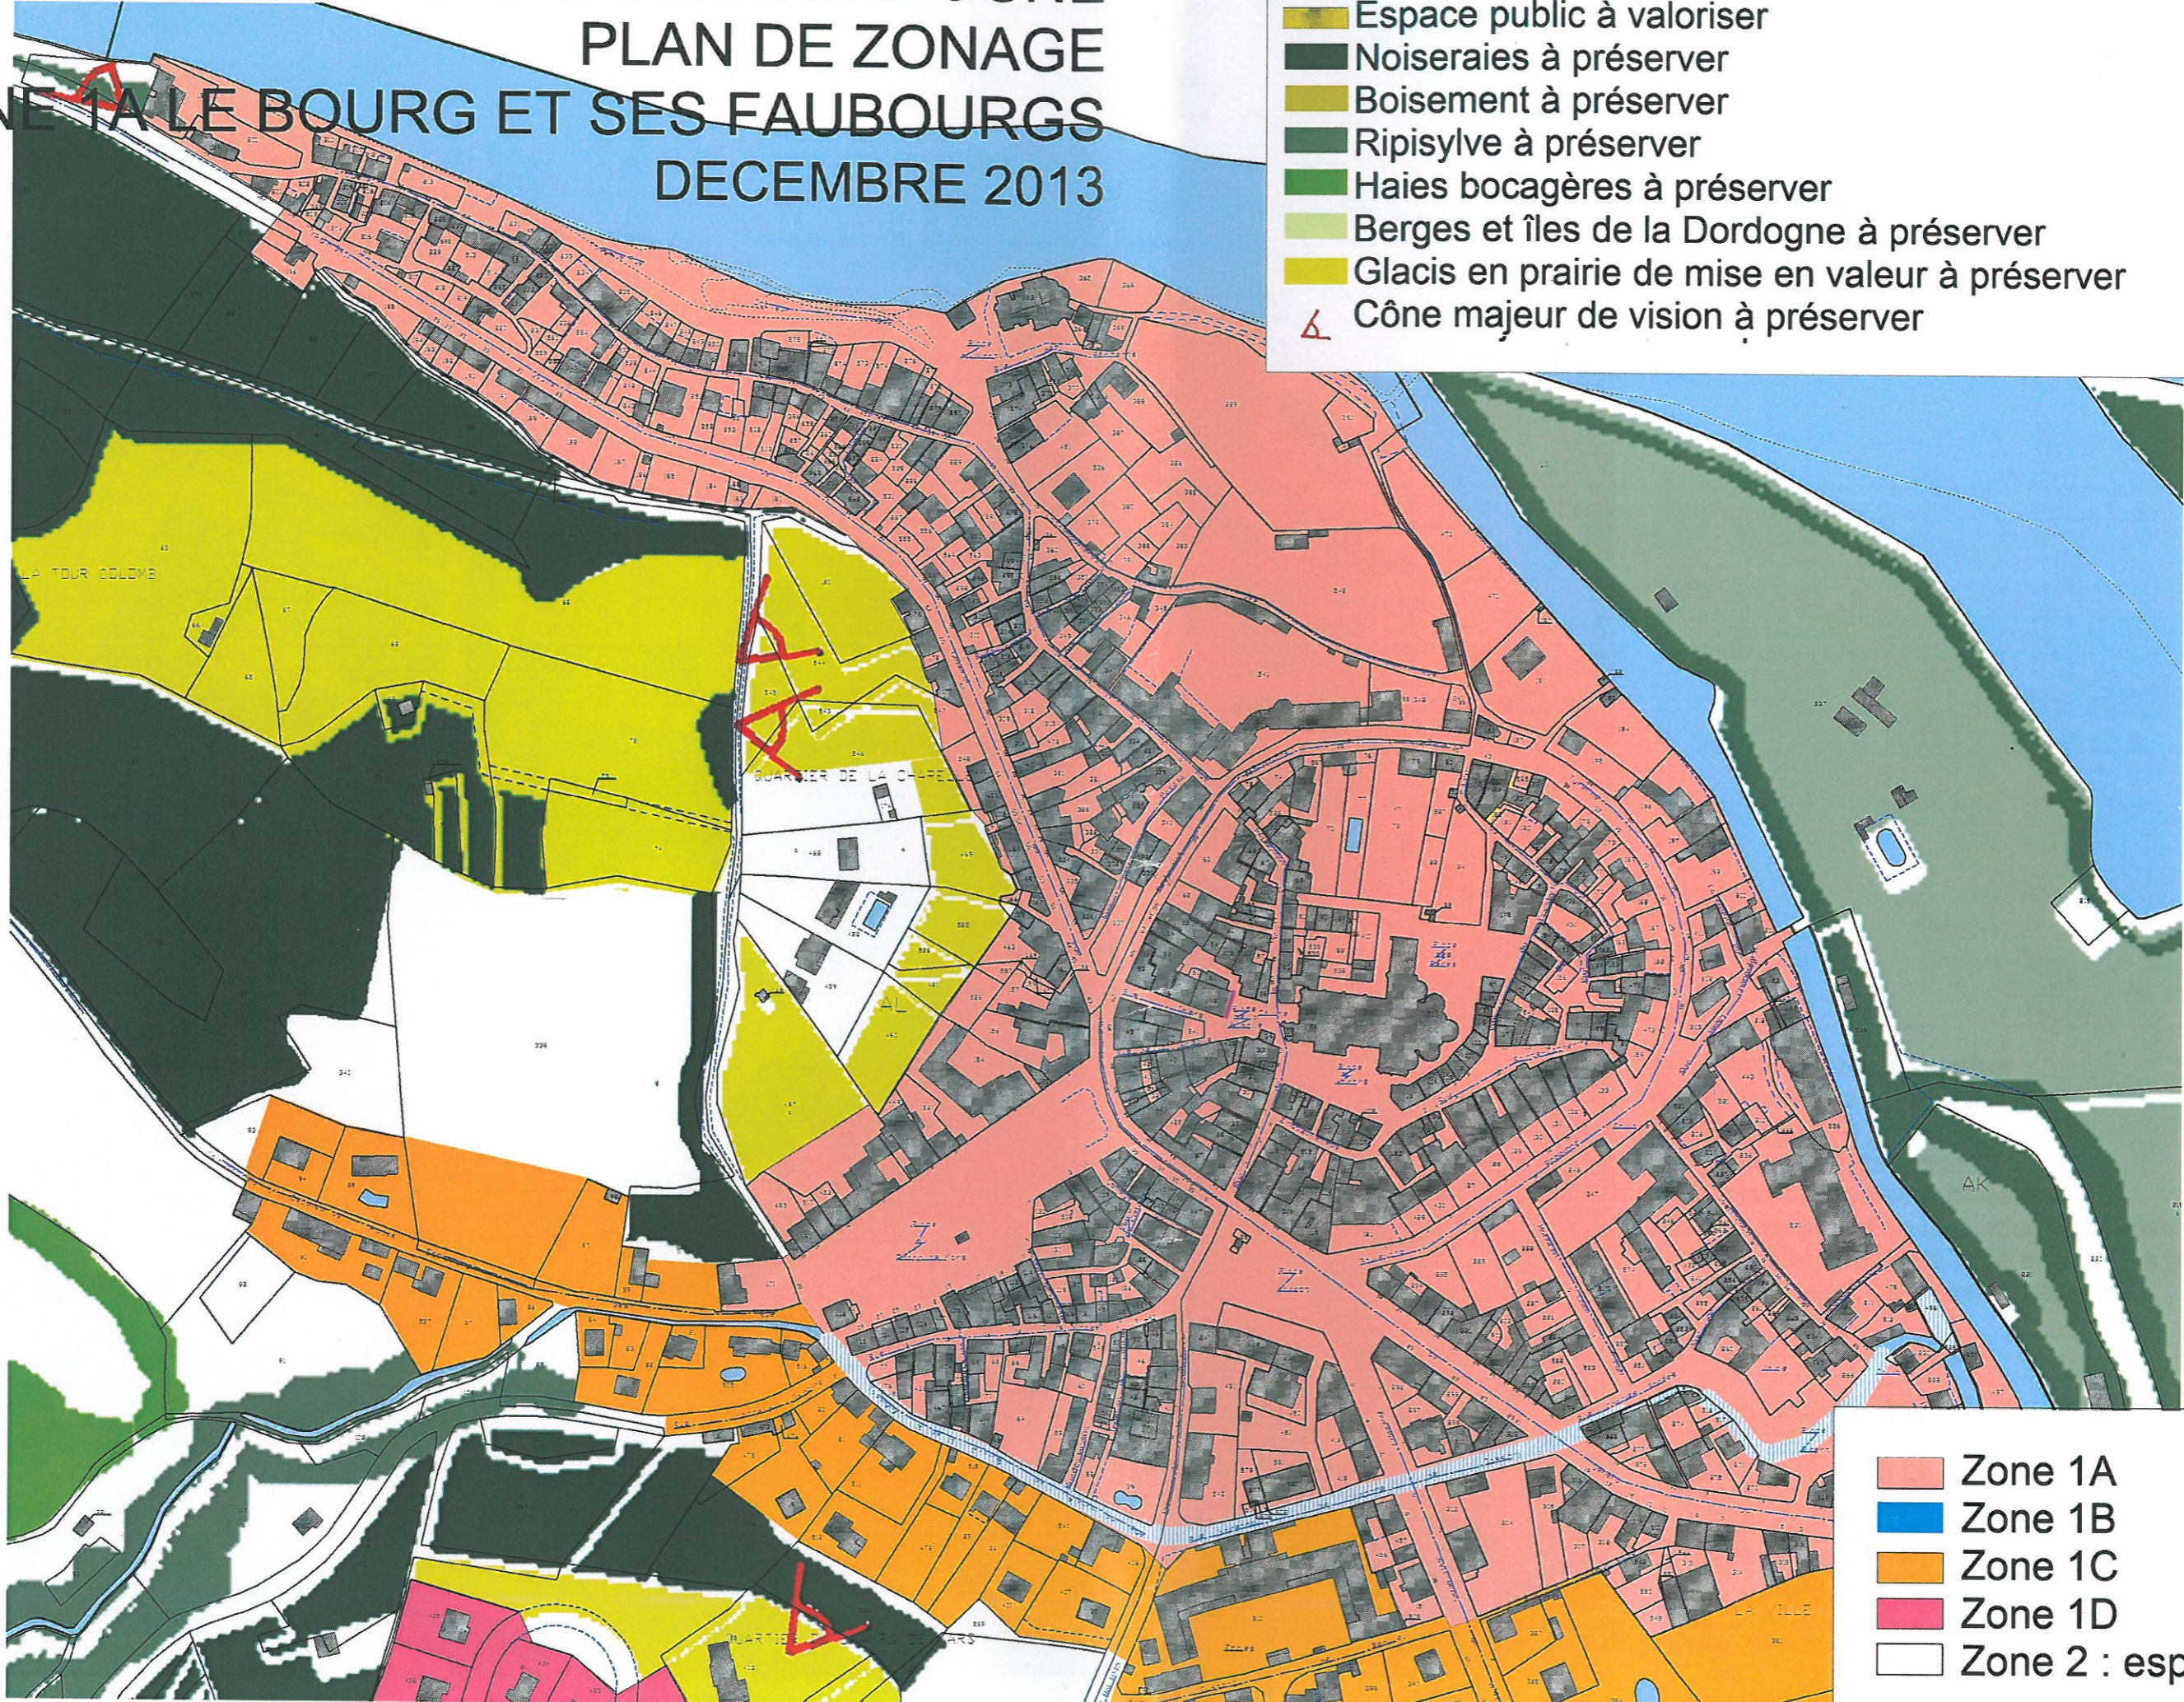

# AVAP de BEAULIEU SUR DORDOGNE

## PLAN DE ZONAGE

### ZONE 1A LE BOURG ET SES FAUBOURGS

-  Zone 1A
-  Zone 1B
-  Zone 1C
-  Zone 1D
-  Zone 2 : espace rural